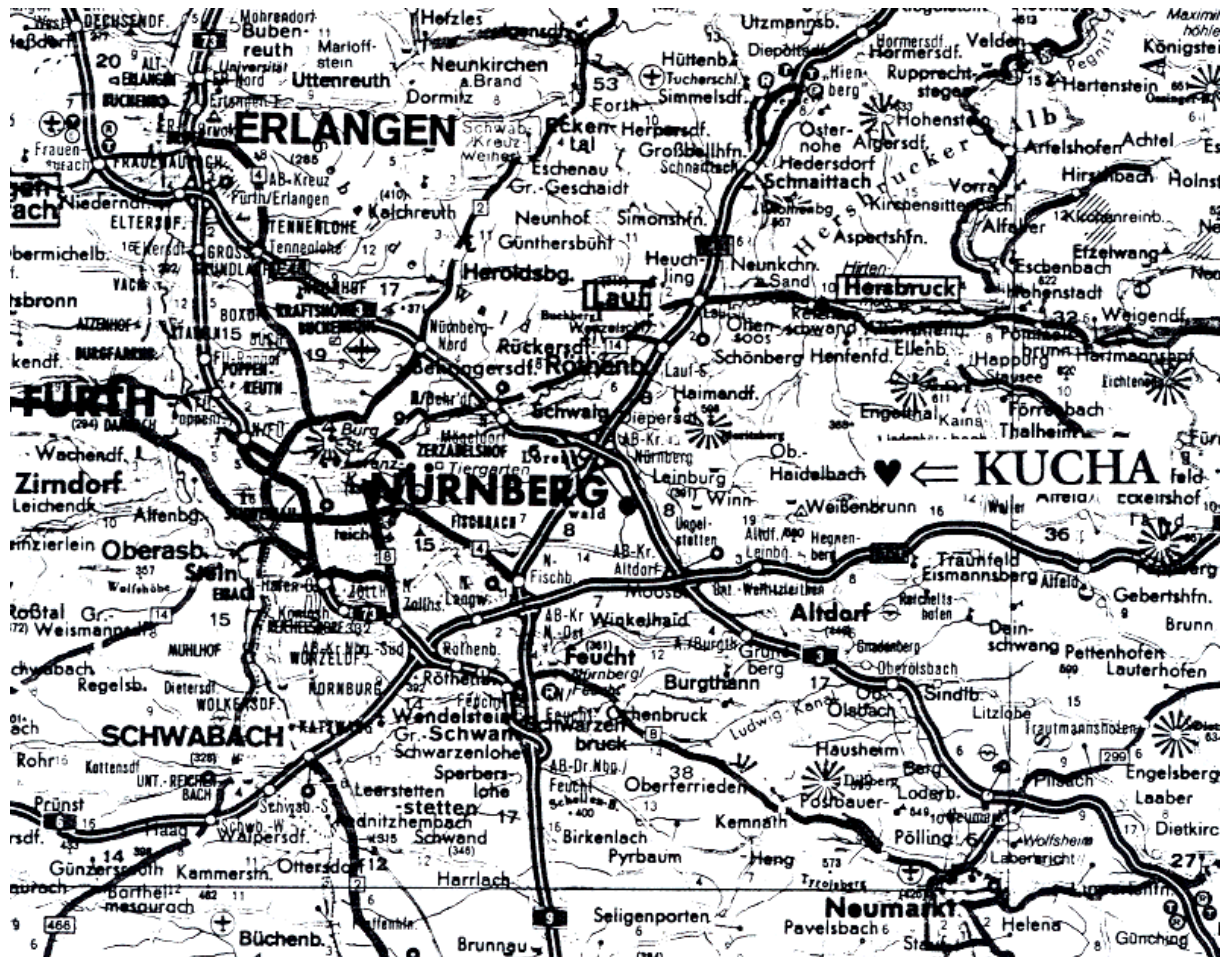

Schnupf-Club Kucha

gegründet 1961

Mitglied im Schnupfverband Deutschlands e.V.

34. Bayerische Schnupfmeisterschaft Reinhard - Endres - Halle in Kucha

Kucha erreichen Sie von auswärts kommend am besten über die **Autobahn A6** (→ **Amberg**). An der **Anschlußstelle Altdorf/Leinburg** verlassen Sie die Autobahn (→ **Leinburg**). Nach ca. 1 km biegen Sie rechts nach **Weissenbrunn** (→ **Kucha**) ab. Über die Ortschaften Klingenhof, Ittelshofen und Püscheldorf erreichen Sie dann **Kucha**. Die **Reinhard - Endres - Halle** befindet sich dann gleich am **Ortseingang rechter Hand**.

Norden

Süden